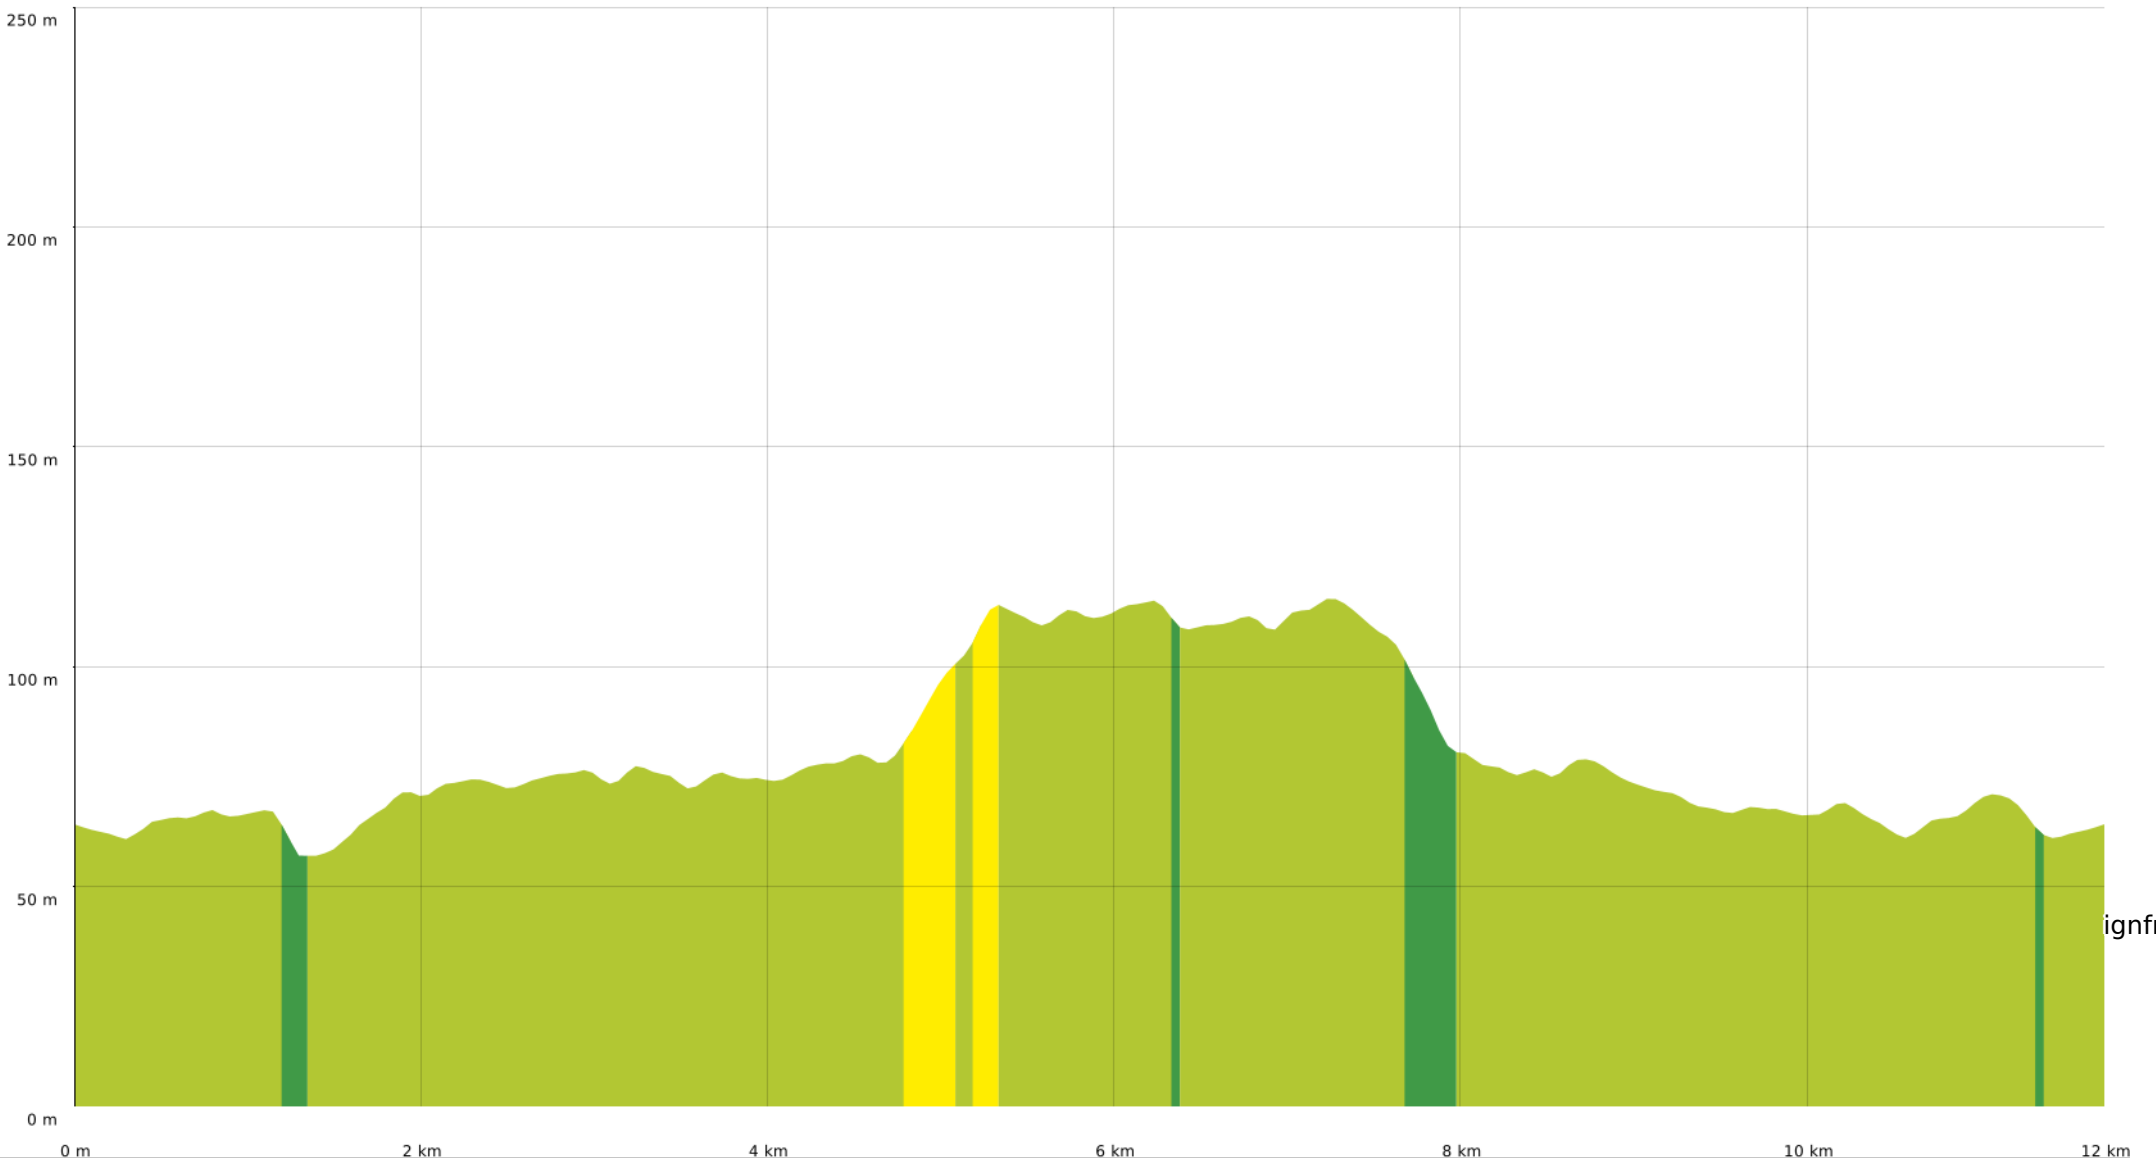

▀ ↓ > 15% ▀ ↓ 15% - 10% ▀ ↓ 10% - 5% ▀ à plat ▀ ↑ 5% - 10% ▀ ↑ 10% - 15% ▀ ↑ 15% - 30% ▀ ↑ > 30%

ignfr

Capétienne Loisir 12

11,8 km

57 m

117 m

119 m

119 m

 Marche nordique Difficulté: Facile en 0min

02/10/2022 - Par
christinemirtain@orange.fr