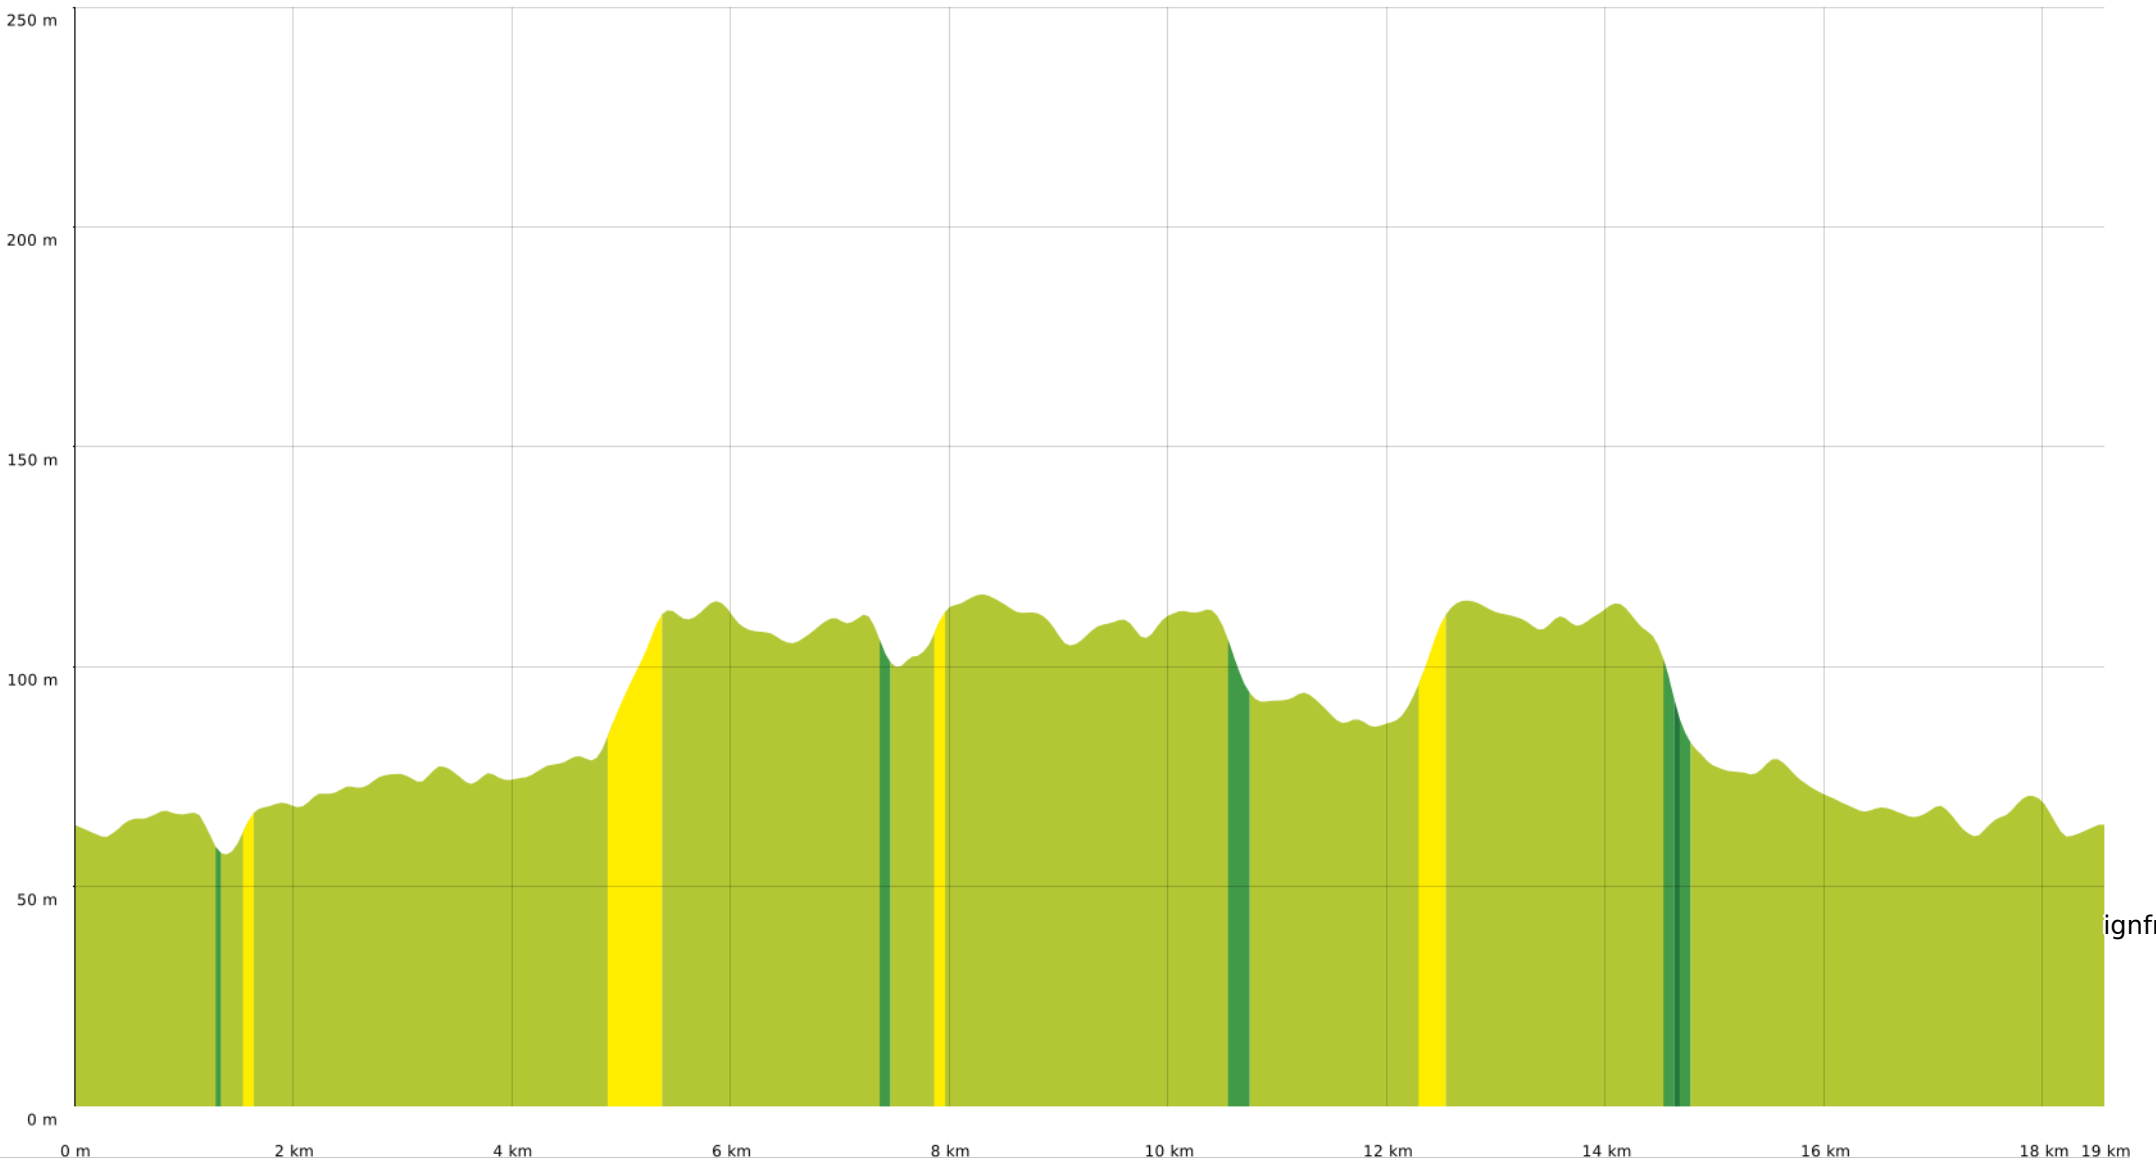

▀ ↓ > 15% ▀ ↓ 15% - 10% ▀ ↓ 10% - 5% ▀ à plat ▀ ↑ 5% - 10% ▀ ↑ 10% - 15% ▀ ↑ 15% - 30% ▀ ↑ > 30%

ignfr

Capétienne MNCN 19

18,6 km

57 m

117 m

201 m

201 m

 Marche nordique Difficulté: Difficile en 0min

02/10/2022 - Par
christinemirtain@orange.fr